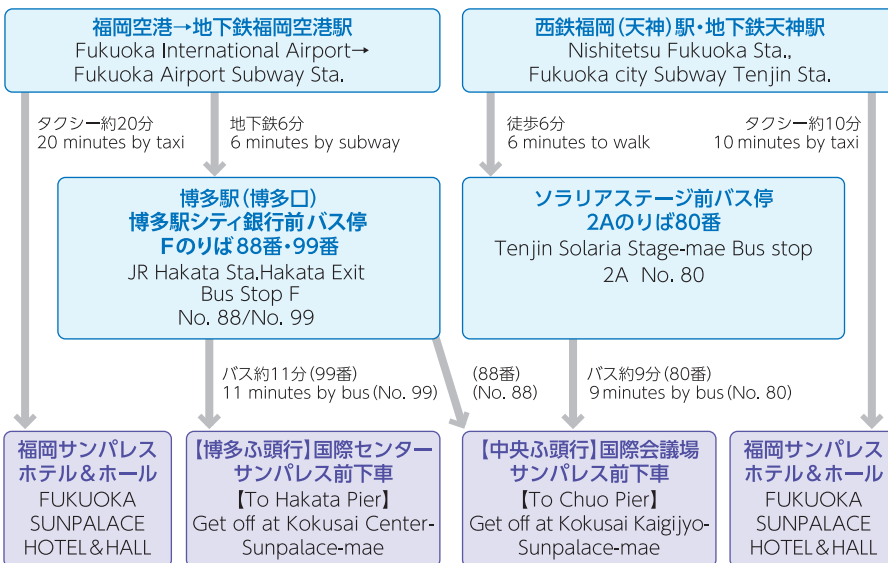

福岡サンパレス前バス停図  
Bus Stop Fukuoka Sunpalace-mae

国際会議場・サンパレス前  
Kokusai Kaigijyo-Sunpalace-mae

● 地下鉄「呉服町」駅下車 徒歩11分  
(「中洲川端」駅より13分)  
11 minutes walk  
from Fukuoka City  
Subway Gofukumachi Sta.  
(13 minutes walk  
from Nakasu-Kawabata Sta.)

福岡空港・博多駅・天神方面から  
From Fukuoka Airport, Hakata Sta., and Tenjin

都市高速を利用した場合のアクセス  
By car (via driving on the urban expressway)

**TEL 092-272-1123**

福岡サンパレス ホテル&ホール 〒812-0021 福岡市博多区築港本町 2-1  
FUKUOKA SUNPALACE HOTEL & HALL 2-1, Chikko-honmachi, Hakata-ku, Fukuoka City 812-0021 Japan  
www.f-sunpalace.com