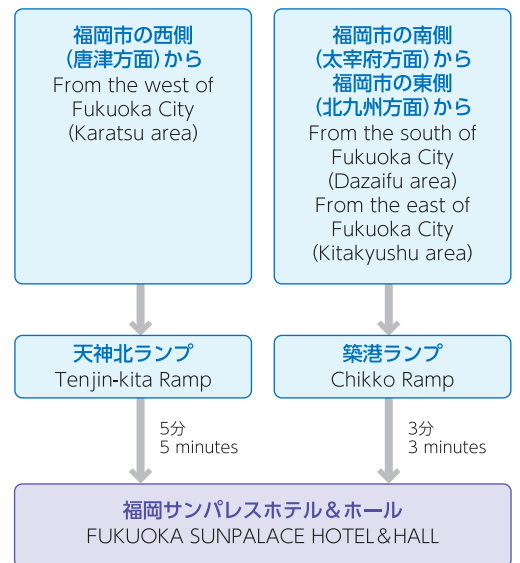

福岡サンパレス前バス停図  
Bus Stop Fukuoka Sunpalace-mae

国際会議場・サンパレス前  
Kokusai Kaigijyo-Sunpalace-mae

● 地下鉄「呉服町」駅下車 徒歩11分  
(「中洲川端」駅より13分)  
11 minutes walk  
from Fukuoka City  
Subway Gofukumachi Sta.  
(13 minutes walk  
from Nakasu-Kawabata Sta.)

福岡空港・博多駅・天神方面から  
From Fukuoka Airport, Hakata Sta., and Tenjin

都市高速を利用した場合のアクセス  
By car (via driving on the urban expressway)

**TEL 092-272-1123**

福岡サンパレス ホテル&ホール 〒812-0021 福岡市博多区築港本町 2-1  
FUKUOKA SUNPALACE HOTEL & HALL 2-1, Chikko-honmachi, Hakata-ku, Fukuoka City 812-0021 Japan  
www.f-sunpalace.com