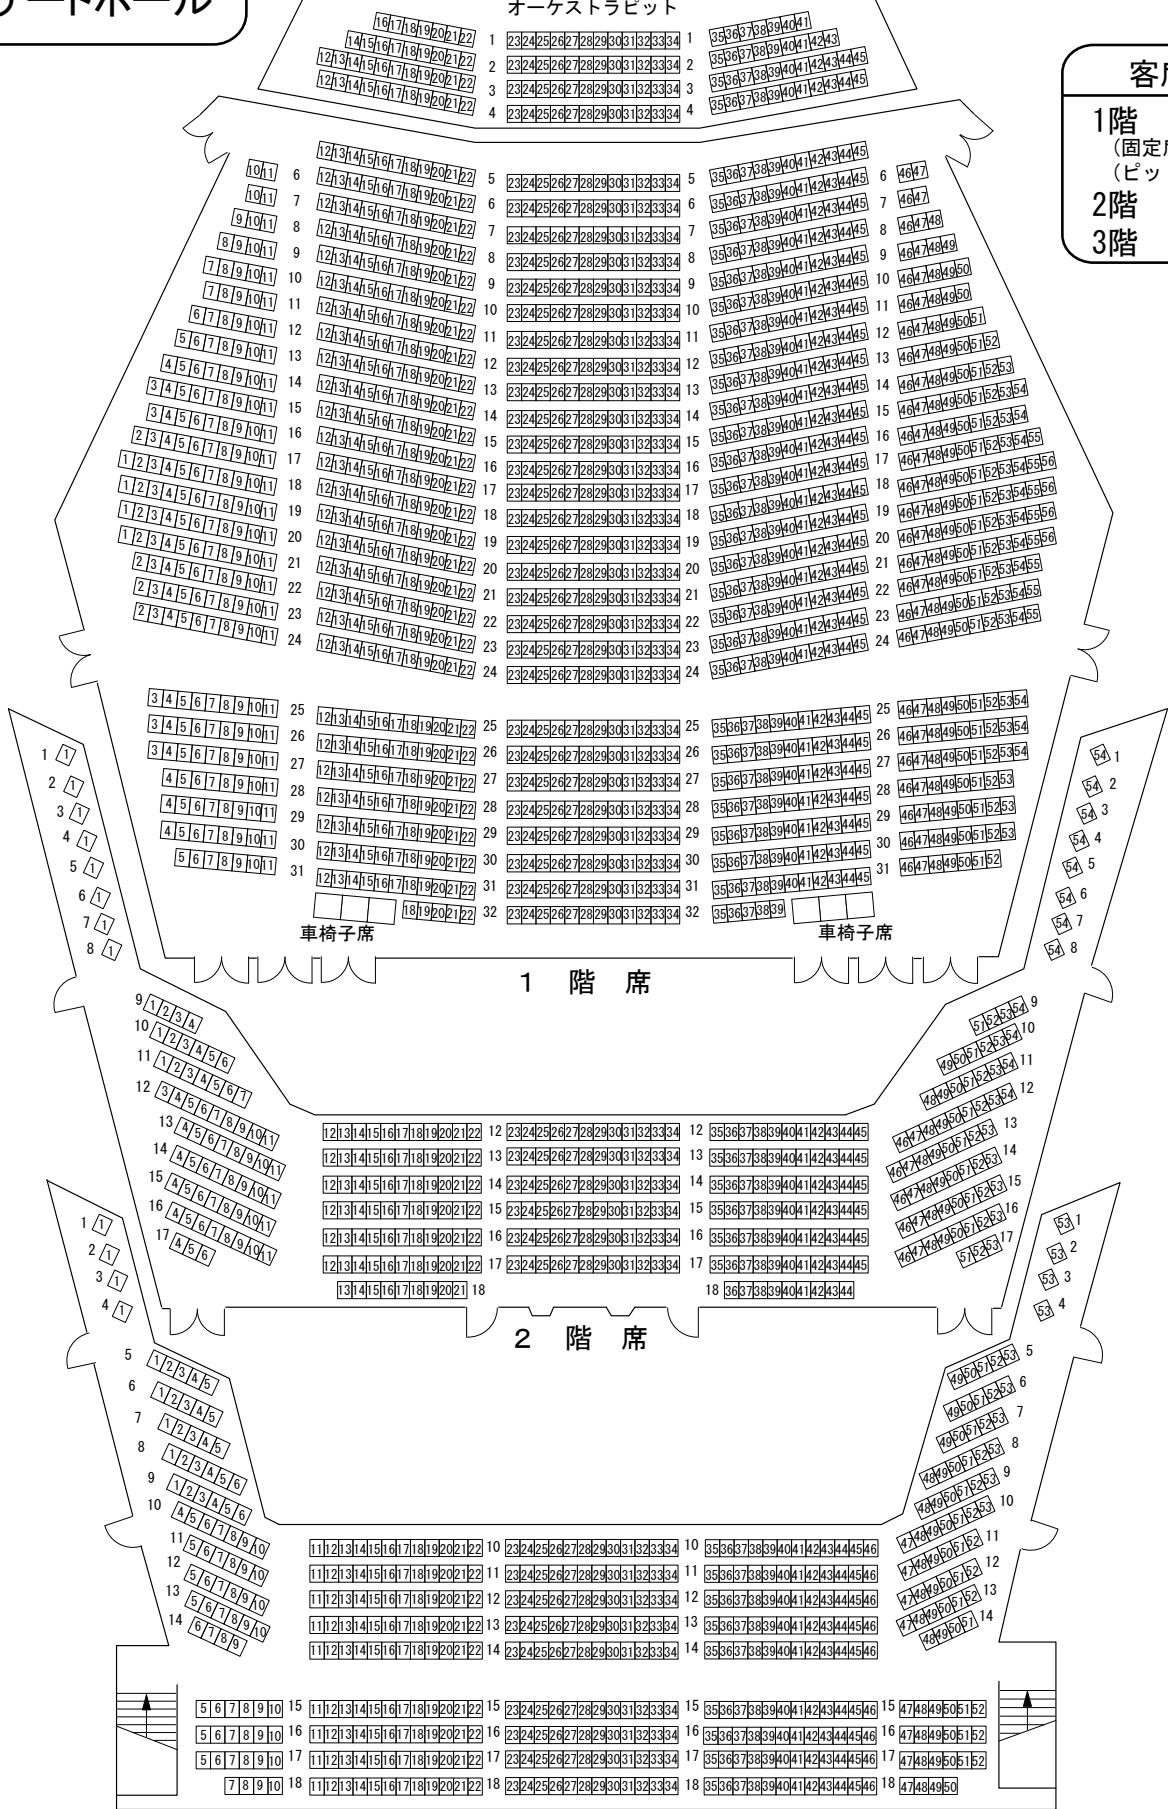

# コンサートホール

## オーケストラピット

## 客席数

1階 1,468  
 (固定席) 1,344  
 (ビット席) 124

2階 360

3階 488

## 3階席